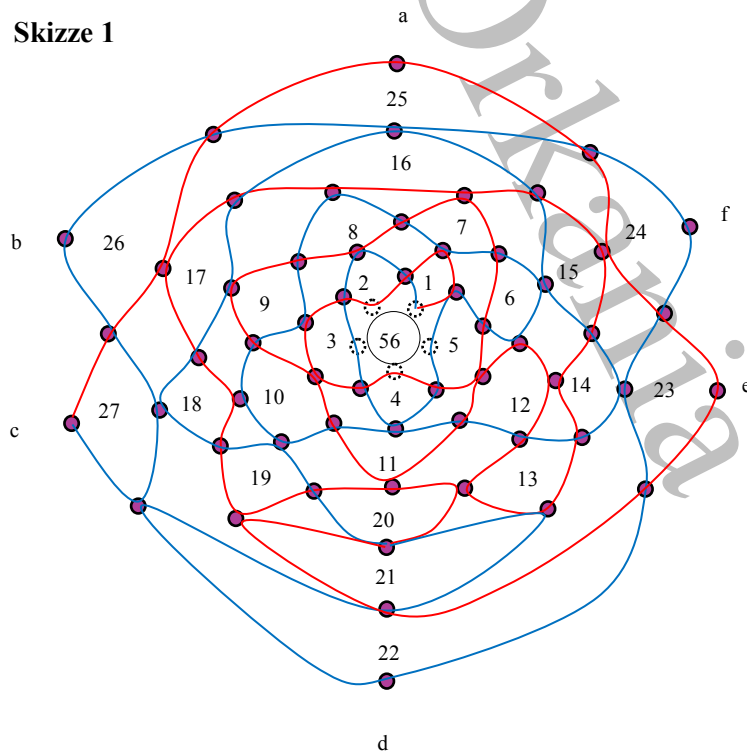

Schweif

Material:

Rocailles Grösse 9 (2.5mm) in:
Wunschfarbe

Füllmaterial (farbige Filzwolle)

Nylonfaden

Schere, Pinzette, Nadel, ect.

Skizze 1

Skizze 2

Skizze 3