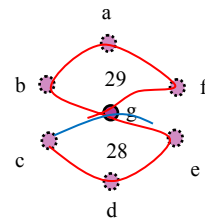

Schweif

Material:

Rocailles Grösse 9 (2.5mm) in:
Wunschfarbe

Füllmaterial (farbige Filzwolle)

Nylonfaden

Schere, Pinzette, Nadel, ect.

Skizze 1

Skizze 2

Skizze 3